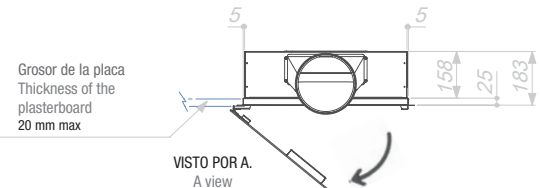

Altura mínima falso techo
Minimum height of false ceiling

Motor Ext Ø 200 300 mm

Motor Ext □ 260 x 100 195 mm

Medidas Encastre
Built in Sizes

116 1087 x 565

Acceso / Access WEB

Techo / Ceiling