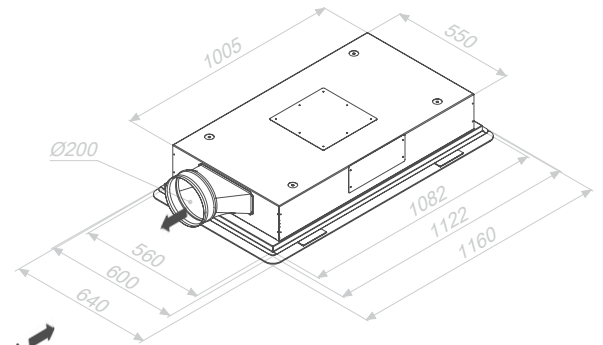

Opcional / Options
Inox / Stainless Steel
Esmaltado blanco / White

INCLUIDO / INCLUDED

Las unidades con motorizaciones V.2450 Intermedio Exterior y V.2350 Tejado, incorporan de serie 5 m de tubo de extracción de humos SEC System® de Ø203 mm interior y Ø253 mm exterior.

This model with the V.2450 duct-in-line remote motor and V.2350 roof motor system comes with 5 m of S.E.C. fume extractor flue as standard System®, interior Ø 203 mm and exterior Ø 253.

Esquemas medidas / Technical Drawings

Apertura de puerta / Door opening

Altura mínima falso techo
Minimum height of false ceiling

Motor Ext Ø 200 300 mm

Motor Ext □ 260 x 100 195 mm

Medidas Encastre
Built in Sizes

116 1087 x 565

Acceso / Access WEB